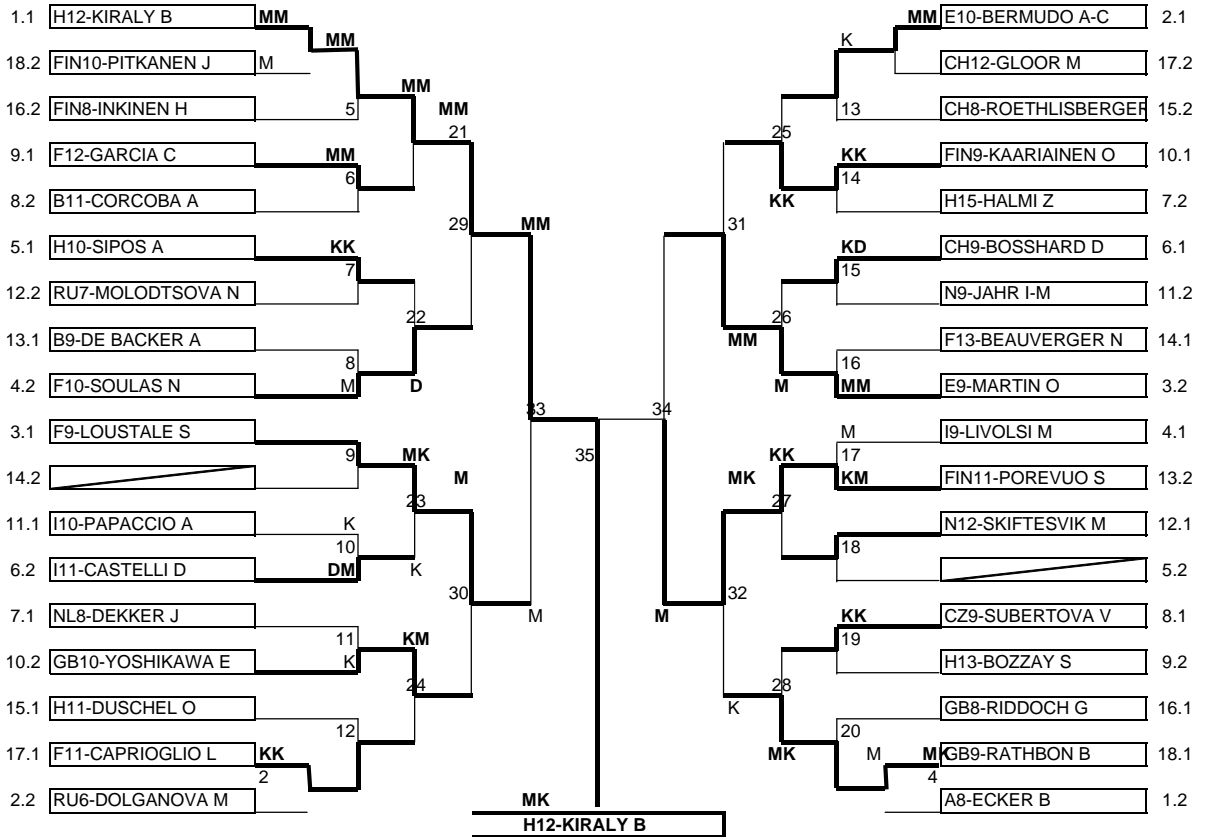

Date : 21 avril 2002

Catégorie : Ind. Women

**E.K.C 2002**

FS: B9-DE BACKER A

1st :	H12-KIRALY B
2 nd :	FIN11-POREVUO S
3 rd :	F9-LOUSTALE S
3 rd :	E9-MARTIN O